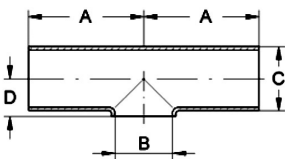

Fittings for welding DIN 11852

Art.No	EUR	Art.No	EUR
--------	-----	--------	-----

T-piece DIN 11852

DN	A	B	C			AISI304		AISI316L-1.4404	
200	300	200	204			534344	Enquiry	534444	Enquiry

T-piece DIN 11852, short

DN	A	B	C	D		AISI304		AISI316L-1.4404	
10	26	10	13	7,5		539030	Enquiry	539130	Enquiry
15	35	16	19	11		539031	21,70	539131	30,10
20	40	20	23	13		539032	20,50	539132	29,20
25	50	26	29	16		539033	26,30	539133	31,10
32	55	32	35	19,5		539034	27,30	539134	37,80
40	60	38	41	23		539035	30,20	539135	40,50
50	70	50	53	30		539036	32,40	539136	44,90
65	80	66	70	40		534537	31,30	534637	44,60
80	90	81	85	47,5		534538	43,20	534638	57,80
100	100	100	104	58		534539	57,10	534639	77,60
125	187,5	125	129	74		534541	160,90	534641	164,50
150	225	150	154	90		534542	224,80	534642	289,10
200	300	200	204	115		534544	Enquiry	534644	Enquiry

Reducing T-piece DIN 11852 (AISI304)

DN	A	B	C	D		AISI304	
15-10	35	29	19x1,5	13x1,5			560759 Enquiry
20-10	40	31	23x1,5	13x1,5			560760 Enquiry
20-15	40	37	23x1,5	19x1,5			560761 Enquiry
25-10 *	50	34	53x1,5	13x1,5			560762 Enquiry
25-15	50	40	29x1,5	19x1,5			560763 Enquiry
25-20	50	43	29x1,5	23x1,5			560764 32,30
32-15	55	43	35x1,5	19x1,5			560765 Enquiry
32-20	55	46	35x1,5	23x1,5			560766 Enquiry
32-25	55	53	35x1,5	29x1,5			560767 37,10
40-20	60	49	41x1,5	23x1,5			560769 Enquiry
40-25	60	56	41x1,5	29x1,5			560770 38,20
40-32	60	58	41x1,5	35x1,5			560771 36,80
50-25	70	62	53x1,5	29x1,5			560772 44,90
50-32	70	64	53x1,5	35x1,5			560773 Enquiry
50-40	70	66	53x1,5	41x1,5			560774 43,80
65-25 *	80	70,5	70x2	29x1,5			560775 64,10
65-32	80	72,5	70x2	35x1,5			560776 Enquiry