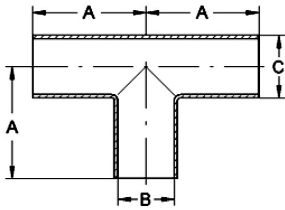

Fittings for welding DIN 11852

Art.No	EUR	Art.No	EUR
--------	-----	--------	-----

T-piece DIN 11852

DN	A	B	C			AISI304		AISI316L-1.4404	
200	300	200	204			534344	Enquiry	534444	Enquiry

T-piece DIN 11852, short

DN	A	B	C	D		AISI304		AISI316L-1.4404	
10	26	10	13	7,5		539030	Enquiry	539130	Enquiry
15	35	16	19	11		539031	21,70	539131	30,10
20	40	20	23	13		539032	20,50	539132	29,20
25	50	26	29	16		539033	26,30	539133	31,10
32	55	32	35	19,5		539034	27,30	539134	37,80
40	60	38	41	23		539035	30,20	539135	40,50
50	70	50	53	30		539036	32,40	539136	44,90
65	80	66	70	40		534537	31,30	534637	44,60
80	90	81	85	47,5		534538	43,20	534638	57,80
100	100	100	104	58		534539	57,10	534639	77,60
125	187,5	125	129	74		534541	160,90	534641	164,50
150	225	150	154	90		534542	224,80	534642	289,10
200	300	200	204	115		534544	Enquiry	534644	Enquiry

Reducing T-piece DIN 11852 (AISI304)

DN	A	B	C	D		AISI304	
15-10	35	29	19x1,5	13x1,5			560759 Enquiry
20-10	40	31	23x1,5	13x1,5			560760 Enquiry
20-15	40	37	23x1,5	19x1,5			560761 Enquiry
25-10 *	50	34	53x1,5	13x1,5			560762 Enquiry
25-15	50	40	29x1,5	19x1,5			560763 Enquiry
25-20	50	43	29x1,5	23x1,5			560764 32,30
32-15	55	43	35x1,5	19x1,5			560765 Enquiry
32-20	55	46	35x1,5	23x1,5			560766 Enquiry
32-25	55	53	35x1,5	29x1,5			560767 37,10
40-20	60	49	41x1,5	23x1,5			560769 Enquiry
40-25	60	56	41x1,5	29x1,5			560770 38,20
40-32	60	58	41x1,5	35x1,5			560771 36,80
50-25	70	62	53x1,5	29x1,5			560772 44,90
50-32	70	64	53x1,5	35x1,5			560773 Enquiry
50-40	70	66	53x1,5	41x1,5			560774 43,80
65-25 *	80	70,5	70x2	29x1,5			560775 64,10
65-32	80	72,5	70x2	35x1,5			560776 Enquiry