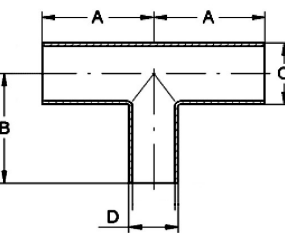

Fittings for welding DIN 11852

Art.No	EUR	Art.No	EUR
--------	-----	--------	-----

T-piece DIN 11852

DN	A	B	C			AISI304		AISI316L-1.4404	
200	300	200	204			534344	Enquiry	534444	Enquiry

T-piece DIN 11852, short

DN	A	B	C	D		AISI304		AISI316L-1.4404	
10	26	10	13	7,5		539030	Enquiry	539130	Enquiry
15	35	16	19	11		539031	21,70	539131	30,10
20	40	20	23	13		539032	20,50	539132	29,20
25	50	26	29	16		539033	26,30	539133	31,10
32	55	32	35	19,5		539034	27,30	539134	37,80
40	60	38	41	23		539035	30,20	539135	40,50
50	70	50	53	30		539036	32,40	539136	44,90
65	80	66	70	40		534537	31,30	534637	44,60
80	90	81	85	47,5		534538	43,20	534638	57,80
100	100	100	104	58		534539	57,10	534639	77,60
125	187,5	125	129	74		534541	160,90	534641	164,50
150	225	150	154	90		534542	224,80	534642	289,10
200	300	200	204	115		534544	Enquiry	534644	Enquiry

Reducing T-piece DIN 11852 (AISI304)

DN	A	B	C	D		AISI304	
15-10	35	29	19x1,5	13x1,5			560759 Enquiry
20-10	40	31	23x1,5	13x1,5			560760 Enquiry
20-15	40	37	23x1,5	19x1,5			560761 Enquiry
25-10 *	50	34	53x1,5	13x1,5			560762 Enquiry
25-15	50	40	29x1,5	19x1,5			560763 Enquiry
25-20	50	43	29x1,5	23x1,5			560764 32,30
32-15	55	43	35x1,5	19x1,5			560765 Enquiry
32-20	55	46	35x1,5	23x1,5			560766 Enquiry
32-25	55	53	35x1,5	29x1,5			560767 37,10
40-20	60	49	41x1,5	23x1,5			560769 Enquiry
40-25	60	56	41x1,5	29x1,5			560770 38,20
40-32	60	58	41x1,5	35x1,5			560771 36,80
50-25	70	62	53x1,5	29x1,5			560772 44,90
50-32	70	64	53x1,5	35x1,5			560773 Enquiry
50-40	70	66	53x1,5	41x1,5			560774 43,80
65-25 *	80	70,5	70x2	29x1,5			560775 64,10
65-32	80	72,5	70x2	35x1,5			560776 Enquiry